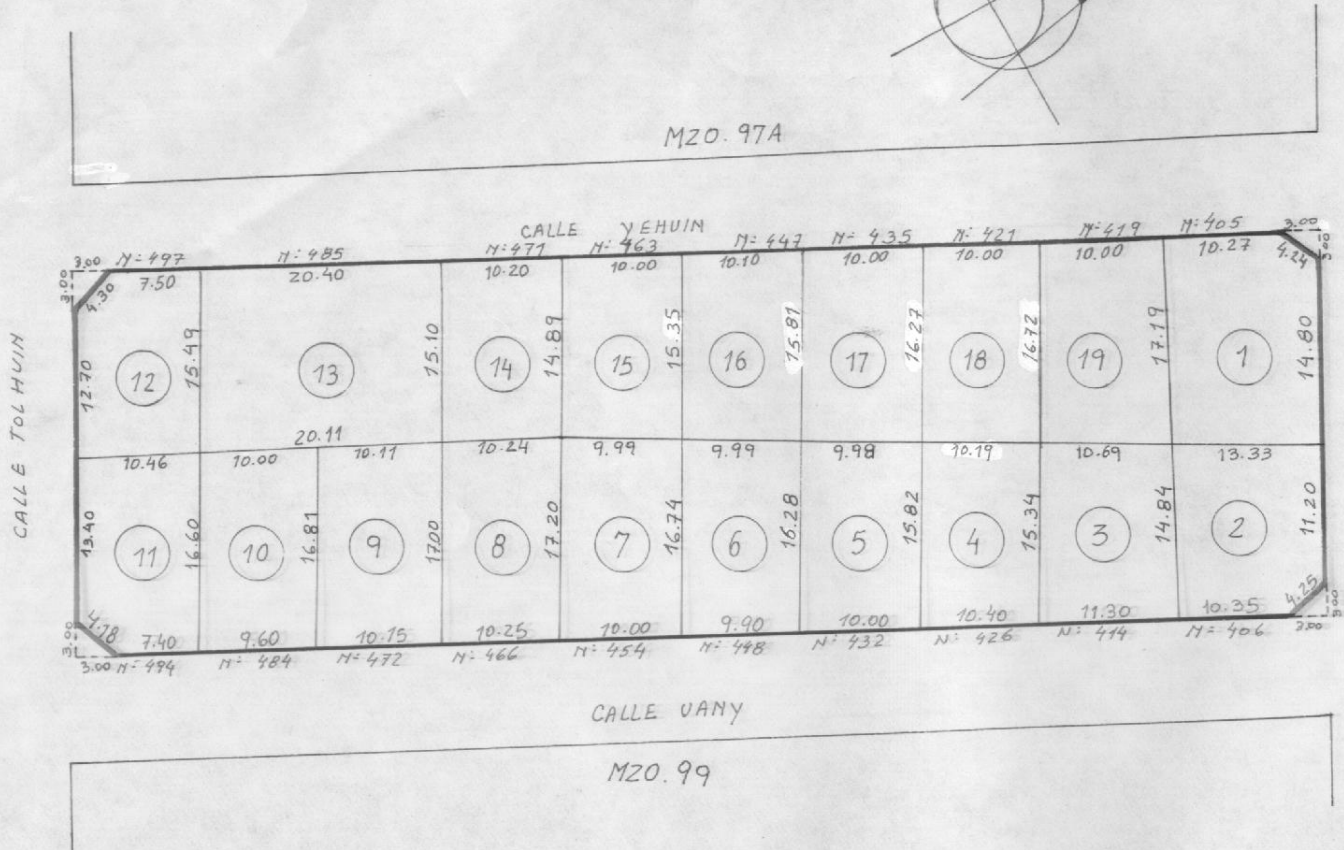

PROVINCIA DE TIERRA DEL FUEGO,
ANTARTIDA E ISLAS DEL ATLANTICO SUR
MINISTERIO DE ECONOMIA Y HACIENDA
DIRECCION GENERAL DE CATASTRO

TIERRA DEL FUEGO, ANTARTIDA E ISLAS DEL ATLANTICO SUR

CATASTRO

Nomenclatura
Departamento: RIO GRANDE
Seccion: K Macizo: 98
Origen:

| Parcela | Lote Orig. | Superficie | Padrón |
|---------|------------|------------|--------|
| 1 | | 228.05 m² | 012400 |
| 2 | | 189.07 m² | 012401 |
| 3 | | 165.78 m² | 012402 |
| 4 | | 160.29 m² | 012403 |
| 5 | | 160.21 m² | 012404 |
| 6 | | 164.07 m² | 012405 |
| 7 | | 169.51 m² | 012406 |
| 8 | | 174.86 m² | 012407 |
| 9 | | 170.90 m² | 012408 |
| 10 | | 163.46 m² | 012409 |
| 11 | | 167.44 m² | 012410 |
| 12 | | 158.79 m² | 012411 |
| 13 | | 309.37 m² | 012412 |
| 14 | | 152.96 m² | 012413 |
| 15 | | 151.03 m² | 012414 |
| 16 | | 156.39 m² | 012415 |
| 17 | | 160.11 m² | 012416 |
| 18 | | 166.41 m² | 012417 |
| 19 | | 175.32 m² | 012418 |